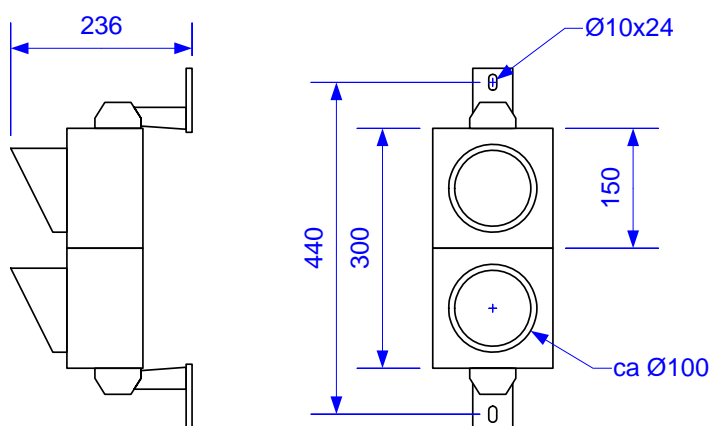

## Caractéristiques :

- Feux LED 2 couleurs (rouge-vert)
- Diamètre 100mm
- Carrosserie noire en polycarbonate
- Degré de protection : IP65
- Alimentation : 230 VAC
- Les 37 LEDs puissantes (par couleur) garantissent une luminosité parfaite de jour comme de nuit
- Faible consommation électrique (<4W/couleur)
- Très longue durée de vie donc très peu de frais de maintenance!
- Température d'utilisation : -30°C à 60°C
- Fourni avec 2 pattes de fixation

[ mm ]