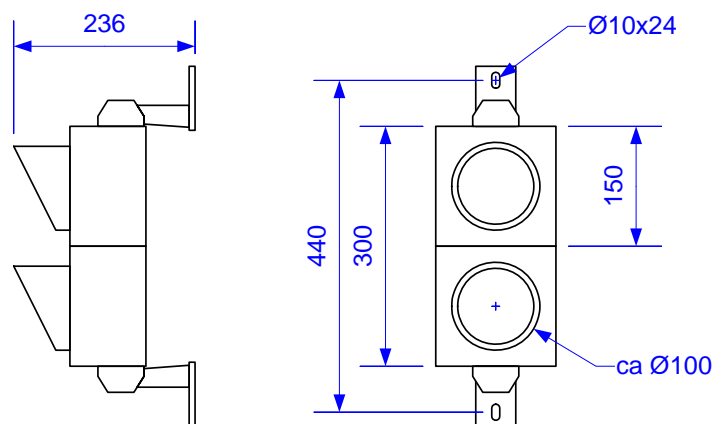

Caractéristiques :

- Feux LED 2 couleurs (rouge-vert)
- Diamètre 100mm
- Carrosserie noire en polycarbonate
- Degré de protection : IP65
- Alimentation : 24 VDC
- Les 37 LEDs puissantes (par couleur) garantissent une luminosité parfaite de jour comme de nuit
- Faible consommation électrique (<4W/couleur)
- Très longue durée de vie donc très peu de frais de maintenance!
- Température d'utilisation : -30°C à 60°C
- Fourni avec 2 pattes de fixation

[mm]